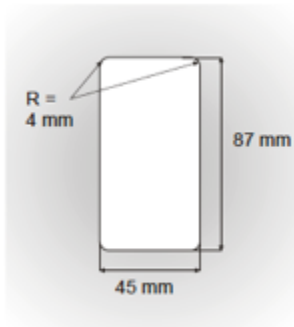

AFDEKPLAATJES

Klaar om op het slot te lijmen

P01 – MDF voor-geschilderd

P02 – INOX, geborsteld roestvrij staal

P03 – Brons