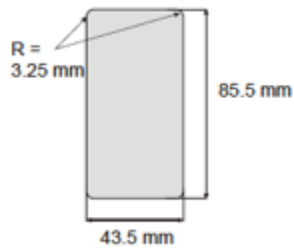

AFDEKPLAATJES

Klaar om op het slot te lijmen

P01 – MDF voor-geschilderd

P02 – INOX, geborsteld roestvrij staal

P03 – Brons