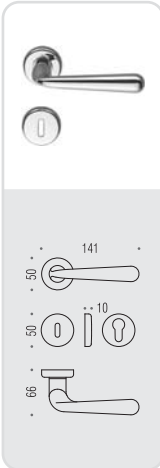

ROBODUE

Design: Colombo Design

robodue

Design: Colombo Design

Materiale: Cromall®
Material: Cromall®

OL
Oroplus

CR
Cromo
Chrome

CM
Cromat
Matt chrome

CD 51 P-PY

CD 51 R-RY

CD 69 BZG 6/8

CD 52 M

CD 52 DK/SM