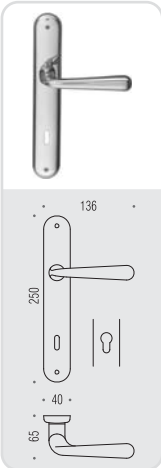

ROBODUE

Design: Colombo Design

robodue

Design: Colombo Design

Materiale: Cromall®
Material: Cromall®

OL
Oroplus

CR
Cromo
Chrome

CM
Cromat
Matt chrome

CD 51 P-PY

CD 51 R-RY

CD 69 BZG 6/8

CD 52 M

CD 52 DK/SM